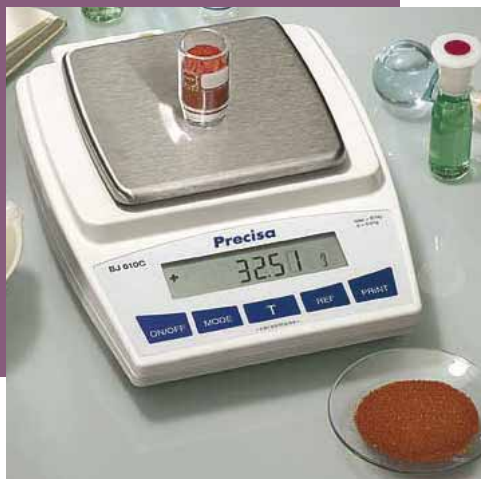

Basic junior

189

BJ - prisvärd funktionell basvåg för alla ändamål

Precisas snabbvågserie BJ är en vågserie tillverkad för användare med krav på högsta precision och den allra senaste tekniken i kombination med ett mycket lågt pris. BJ vågen har en funktionell och modern design och är samtidigt robust och solid tack vare sitt rejäla chassi och överlastskydd.

Den har stor rektangulär rostfri vågplatta och är mycket lätt att hålla ren.

Dubbelriktad RS232 datautgång för anslutning till dator eller printer är standard.

Modell	Vägområde	Avläsbarhet
BJ 60M	62 g	1 mg
BJ 100M	102 g	1 mg
BJ 210C	210 g	0.01 g
BJ 410C	410 g	0.01 g
BJ 610C	610 g	0.01 g
BJ 1000C	1020 g	0.01 g
BJ 1100D	1100 g	0.1 g
BJ 2100D	2100 g	0.1 g
BJ 4100D	4100 g	0.1 g
BJ 6100D	6100 g	0.1 g
BJ 8100D	8100 g	0.1 g
BJ 4100G	4100 g	1 g
BJ 6100G	6100 g	1 g
BJ 12100G	12100 g	1 g