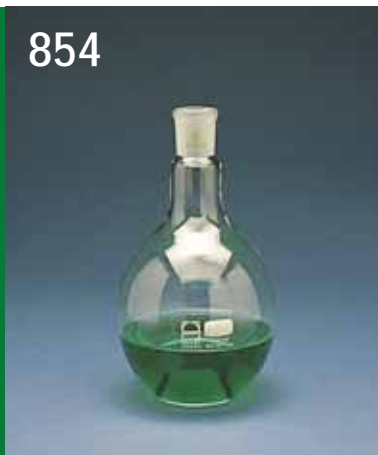

851

851. Erlenmeyerkolv av Duranglas med normal-slipning

Art.nr.	Volym	NS	Förp
851.0010.14	10	14	10
851.0025.14	25	14	10
851.0025.19	25	19	10
851.0050.14	50	14	10
851.0050.19	50	19	10
851.0050.24	50	24	10
851.0100.14	100	14	10
851.0100.19	100	19	10
851.0100.24	100	24	10
851.0150.24	150	24	10
851.0150.29	150	29	10
851.0250.24	250	24	10
851.0250.29	250	29	10
851.0250.45	250	45	10
851.0500.24	500	24	10
851.0500.29	500	29	10
851.0500.45	500	45	10
851.1000.24	1000	24	10
851.1000.29	1000	29	10
851.1000.45	1000	45	10
851.2000.29	2000	29	10
851.2000.45	2000	45	10

854

854. Sättkolv av Duran kort hals med normal slipning

Art.nr.	Volym	NS	Förp
854.0100.24	100	24	10
854.0100.29	100	29	10
854.0250.24	250	24	10
854.0250.29	250	29	10
854.0500.24	500	24	10
854.0500.29	500	29	10
854.1000.29	1000	29	10

860

860. Rundkolv av borsilikatglas, kort hals, NS

Art.nr.	Volym	NS-B	Förp
860.0005.14	5	14	10
860.0010.14	10	14	10
860.0025.14	25	14	10
860.0025.19	25	19	10
860.0050.14	50	14	10
860.0050.19	50	19	10
860.0050.24	50	24	10
860.0100.14	100	14	10
860.0100.19	100	19	10
860.0100.24	100	24	10
860.0100.29	100	29	10
860.0250.19	250	19	10
860.0250.24	250	24	10
860.0250.29	250	29	10
860.0500.19	500	19	10
860.0500.24	500	24	10
860.0500.29	500	29	10
860.0500.34	500	34	10
860.1000.24	1000	24	10
860.1000.29	1000	29	10