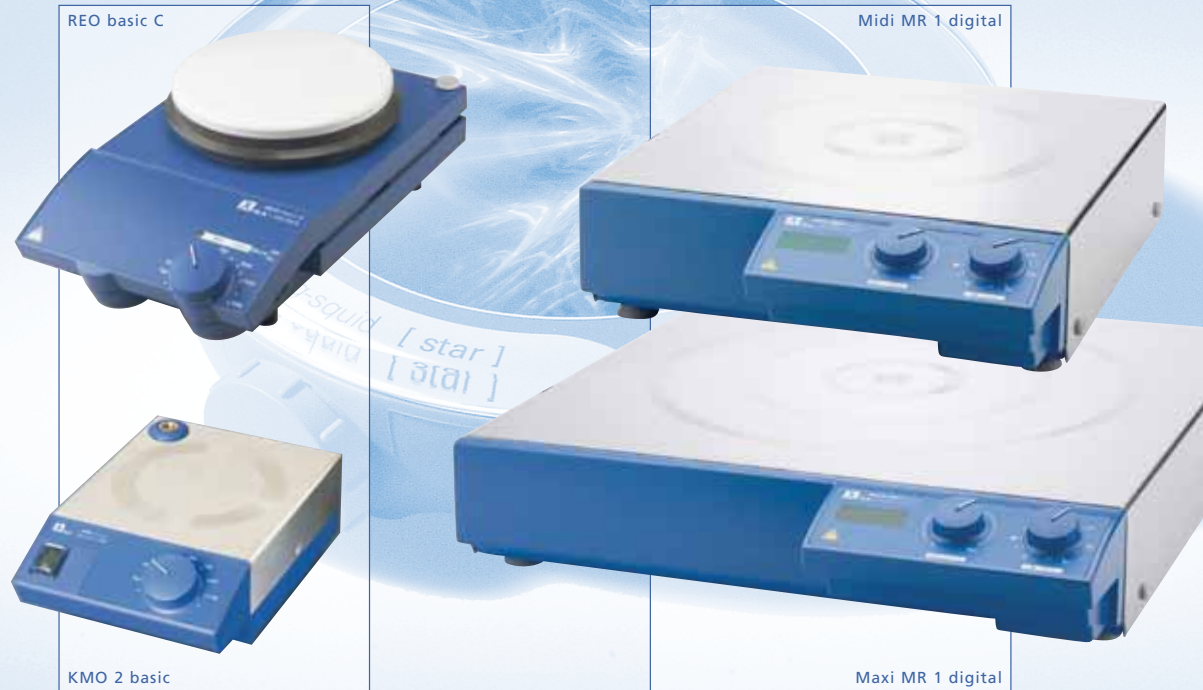

Magnetomrörare utan värme

KMO 2 basic	REO basic C	Midi MR 1 digital	Maxi MR 1 digital
5 l	20 l	50 l	150 l
14 / 4 W	12 / 5 W	70 / 19 W	80 / 35 W
scale	scale	digital	digital
0 - 1.100 rpm	0 - 1.500 rpm	0 - 1.000 rpm	0 - 600 rpm
—	—	—	—
50 x 8 mm	80 x 10 mm	80 x 10 mm	155 x 27 mm
stainless steel	white coated	stainless steel	stainless steel
140 x 120 mm	Ø = 135 mm	350 x 350 mm	500 x 500 mm
140 x 200 x 75 mm	160 x 280 x 97 mm	360 x 430 x 110 mm	505 x 585 x 110 mm
1,4 kg	2,4 kg	9 kg	16 kg
IP 21	IP 42	IP 21	IP 21
140.2812000	140.3261100	140.2621900	140.2621800