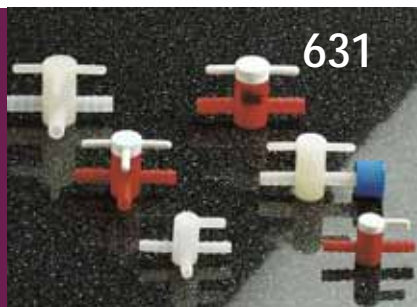

630. Tvåvägsventil av polyeten/propen

Art.nr.	För slang
630.5	5 mm
630.7	7 mm
630.9	9 mm

631. Trevägsventil av polyeten/propen

Art.nr.	För slang
631.5	5 mm
631.7	7 mm
631.9	9 mm

638. Enkel slangklämmare

Art.nr.	Passar för diameter
638.1	1–5 mm
638.2	3–10 mm
638.3	6–15 mm

637. Slangklämmare av plast och stål i fyra färger för slangdimensioner 10–20, kan öppnas helt

Art.nr. röd	Art.nr. blå	Art.nr. grön	Art.nr. gul	Slangdiameter max
637.1.1	637.2.1	637.3.1	637.4.1	10 mm
637.1.2	637.2.2	637.3.2	637.4.2	15 mm
637.1.3	637.2.3	637.3.3	637.4.3	20 mm

639. Enkel slangklämmare

Art.nr.	Passar för diam
639.1	2–8 mm
639.2	3–12 mm